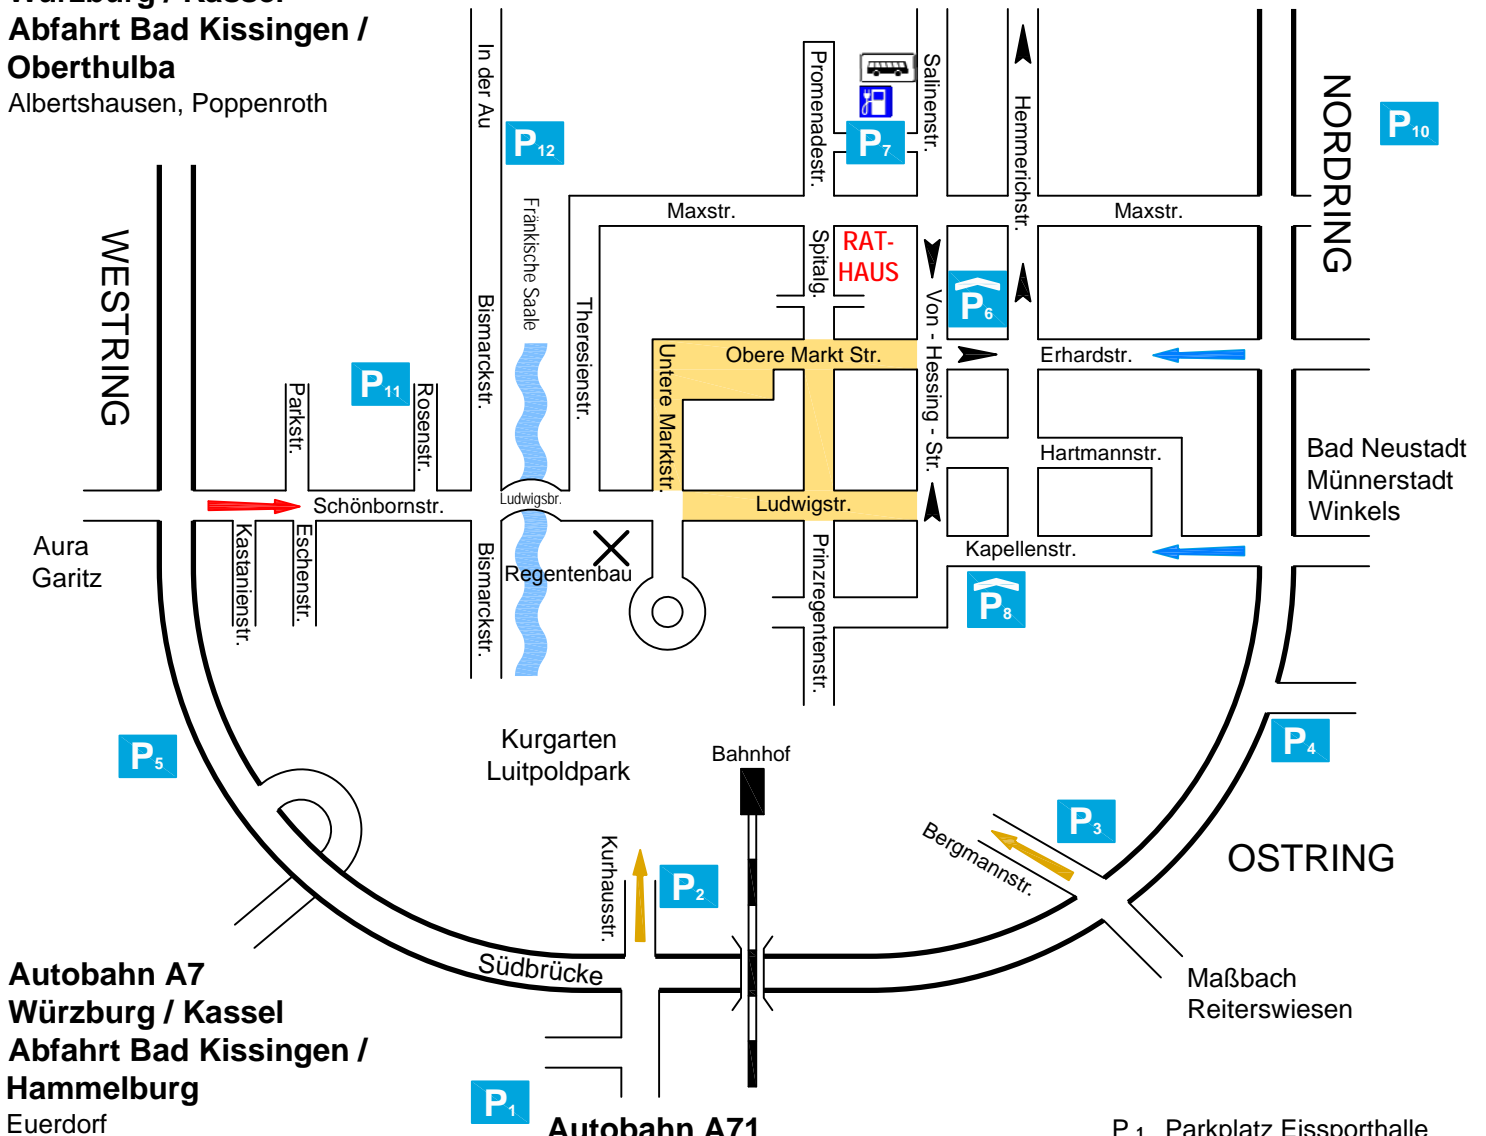

# FAHREN - PARKEN - GEHEN

**Autobahn A7  
Würzburg / Kassel  
Abfahrt Bad Kissingen /  
Oberthulba**  
Albertshausen, Poppenroth

Hausen  
Obere Saline

Bad Bocklet  
Hausen  
Obere Saline

- P 1 Parkplatz Eissporthalle
  - P 2 Parkplatz Kurhausstr.
  - P 3 Parkplatz Bergmannstr.
  - P 4 Parkplatz Wendelinusstr.
  - P 5 Parkplatz Heiligenfeld
  - P 6 Parkhaus Zentrum
  - P 7 Parkplatz Tattersall
  - P 8 Parkhaus Theater
  - P 10 Parkplatz Kaserne
  - P 11 Parkplatz Eissee
  - P 12 Parkplatz In der Au
- Die Parkplätze innerhalb des Rings sind kostenpflichtig